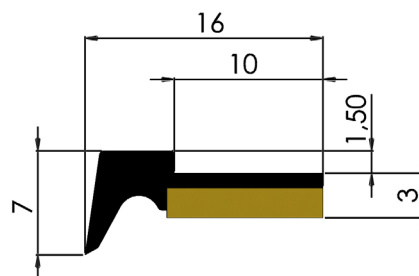

Komplett sats

SW-16 och 19 går att få i kompletta satser om 1000 mm.

Avstrykargummit har där försetts med tillhörande mässing för snabb och smidig montering.

Avstrykare - SW-serien

Typ SW-SH8

Artikelnr	Längd
123025	560 mm
123026	1000 mm

Går att få i 1200 mm längd på förfrågan

Typ SW-A50

Artikelnr	Längd
123036	1000 mm

Typ SW-M30

Artikelnr	Längd
123011	1000 mm

Typ SW-OH

Artikelnr	Längd
123042	560 mm