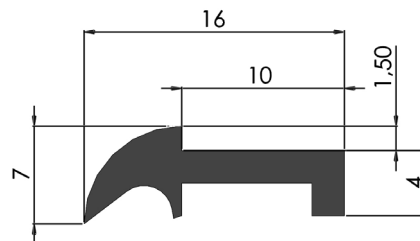

Typ SW-16

Artikelnr	Längd
123016	Löpmeter

Mässing 8x2 mm kan beställas separat.

Typ SW-19

Artikelnr	Längd
123019	Löpmeter

Mässing 8x3 mm kan beställas separat.

Typ SW-19

Artnr	Typ	Längd
123015	SW-16	1000 mm
123018	SW-19	1000 mm

Komplett sats

SW-16 och 19 går att få i kompletta satser om 1000 mm.

Avstrykargummit har där försetts med tillhörande mässing för snabb och smidig montering.

Avstrykare - SW-serien

Typ SW-SH8

Artikelnr	Längd
123025	560 mm
123026	1000 mm

Går att få i 1200 mm längd på förfrågan

Typ SW-A50

Artikelnr	Längd
123036	1000 mm

Typ SW-M30

Artikelnr	Längd
123011	1000 mm

Typ SW-OH

Artikelnr	Längd
123042	560 mm