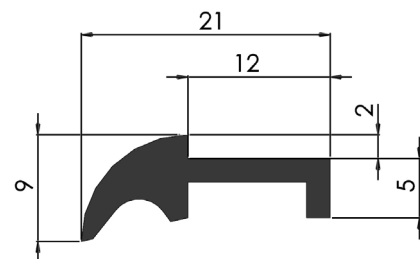

Typ SW-16

Artikelnr	Längd
123016	Löpmeter

Mässing 8x2 mm kan beställas separat.

Typ SW-19

Artikelnr	Längd
123019	Löpmeter

Mässing 8x3 mm kan beställas separat.

Typ SW-19

Artnr	Typ	Längd
123015	SW-16	1000 mm
123018	SW-19	1000 mm

Komplett sats

SW-16 och 19 går att få i kompletta satser om 1000 mm.

Avstrykargummit har där försetts med tillhörande mässing för snabb och smidig montering.

Avstrykare - SW-serien

Typ SW-SH8

Artikelnr	Längd
123025	560 mm
123026	1000 mm

Går att få i 1200 mm längd på förfrågan

Typ SW-A50

Artikelnr	Längd
123036	1000 mm

Typ SW-M30

Artikelnr	Längd
123011	1000 mm

Typ SW-OH

Artikelnr	Längd
123042	560 mm