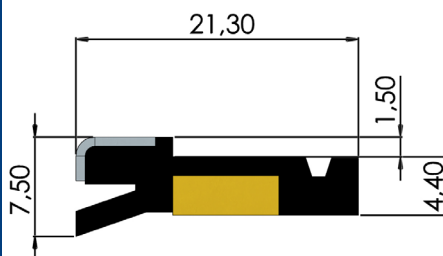

Komplett sats

SW-16 och 19 går att få i kompletta satser om 1000 mm.

Avstrykargummit har där försetts med tillhörande mässing för snabb och smidig montering.

Avstrykare - SW-serien

Typ SW-SH8

Artikelnr	Längd
123025	560 mm
123026	1000 mm

Går att få i 1200 mm längd på förfrågan

Typ SW-A50

Artikelnr	Längd
123036	1000 mm

Typ SW-M30

Artikelnr	Längd
123011	1000 mm

Typ SW-OH

Artikelnr	Längd
123042	560 mm