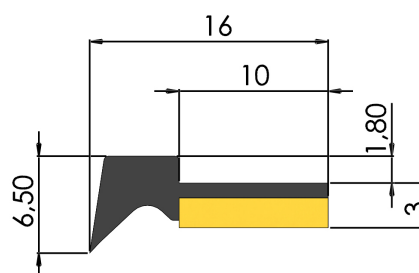

Komplett sats

SW-16 och 19 går att få i kompletta satser om 1000 mm.

Avstrykargummit har där försetts med tillhörande mässing för snabb och smidig montering.

Avstrykare - SW-serien

Typ SW-SH8

Artikelnr	Längd
123025	560 mm
123026	1000 mm

Går att få i 1200 mm längd på förfrågan

Typ SW-A50

Artikelnr	Längd
123036	1000 mm

Typ SW-M30

Artikelnr	Längd
123011	1000 mm

Typ SW-OH

Artikelnr	Längd
123042	560 mm