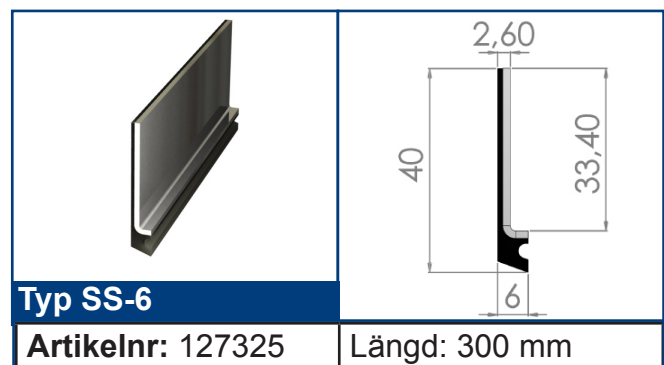

Serie SS

Avstrykare - Serie SSH/SHS

Serie SSH/SHS

Typ SSH-00

Artikelnr: 127410

Längd: 300 mm

Typ SSH-0

Artikelnr	Längd
127420	300 mm
127423	1100 mm

Typ SSH-3

Artikelnr	Längd
127430	300 mm
127431	600 mm
127433	1100 mm

Typ SSH-4

Artikelnr	Längd
127440	300 mm
127443	1100 mm

Typ SHS-0

Artikelnr: 127450

Längd: 300 mm

Typ SHS-3

Artikelnr: 127455

Längd: 300 mm