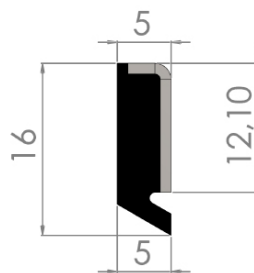

Serie SS

Avstrykare - Serie SSH/SHS

Serie SSH/SHS

Typ SSH-00

Artikelnr: 127410

Längd: 300 mm

Typ SSH-0

Artikelnr	Längd
127420	300 mm
127423	1100 mm

Typ SSH-3

Artikelnr	Längd
127430	300 mm
127431	600 mm
127433	1100 mm

Typ SSH-4

Artikelnr	Längd
127440	300 mm
127443	1100 mm

Typ SHS-0

Artikelnr: 127450

Längd: 300 mm

Typ SHS-3

Artikelnr: 127455

Längd: 300 mm