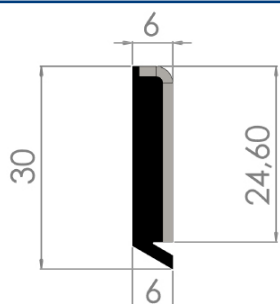

Serie SS

Avstrykare - Serie SSH/SHS

Serie SSH/SHS

Typ SSH-00

Artikelnr: 127410

Längd: 300 mm

Typ SSH-0

Artikelnr	Längd
127420	300 mm
127423	1100 mm

Typ SSH-3

Artikelnr	Längd
127430	300 mm
127431	600 mm
127433	1100 mm

Typ SSH-4

Artikelnr	Längd
127440	300 mm
127443	1100 mm

Typ SHS-0

Artikelnr: 127450

Längd: 300 mm

Typ SHS-3

Artikelnr: 127455

Längd: 300 mm