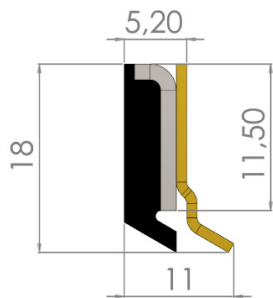

Serie SS

Avstrykare - Serie SSH/SHS

Serie SSH/SHS

Typ SSH-00

Artikelnr: 127410

Längd: 300 mm

Typ SSH-0

Artikelnr	Längd
127420	300 mm
127423	1100 mm

Typ SSH-3

Artikelnr	Längd
127430	300 mm
127431	600 mm
127433	1100 mm

Typ SSH-4

Artikelnr	Längd
127440	300 mm
127443	1100 mm

Typ SHS-0

Artikelnr: 127450

Längd: 300 mm

Typ SHS-3

Artikelnr: 127455

Längd: 300 mm