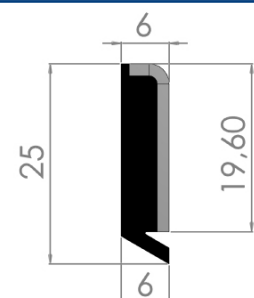

Serie SS

Avstrykare - Serie SSH/SHS

Serie SSH/SHS

Typ SSH-00

Artikelnr: 127410

Längd: 300 mm

Typ SSH-0

Artikelnr	Längd
127420	300 mm
127423	1100 mm

Typ SSH-3

Artikelnr	Längd
127430	300 mm
127431	600 mm
127433	1100 mm

Typ SSH-4

Artikelnr	Längd
127440	300 mm
127443	1100 mm

Typ SHS-0

Artikelnr: 127450

Längd: 300 mm

Typ SHS-3

Artikelnr: 127455

Längd: 300 mm