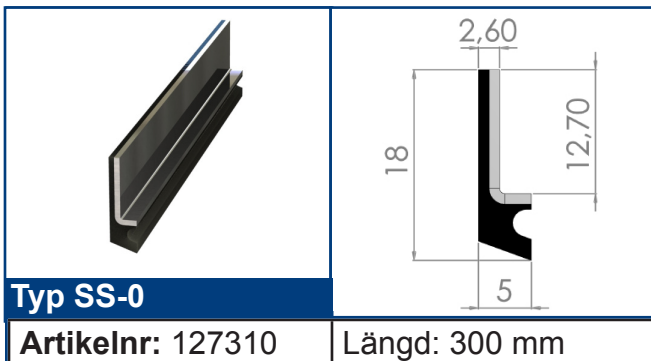

Serie SS

Avstrykare - Serie SSH/SHS

Serie SSH/SHS

Typ SSH-00

Artikelnr: 127410

Längd: 300 mm

Typ SSH-0

Artikelnr	Längd
127420	300 mm
127423	1100 mm

Typ SSH-3

Artikelnr	Längd
127430	300 mm
127431	600 mm
127433	1100 mm

Typ SSH-4

Artikelnr	Längd
127440	300 mm
127443	1100 mm

Typ SHS-0

Artikelnr: 127450

Längd: 300 mm

Typ SHS-3

Artikelnr: 127455

Längd: 300 mm