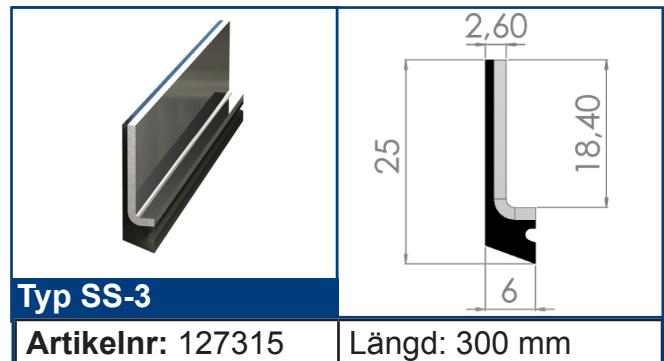

Serie SS

Avstrykare - Serie SSH/SHS

Serie SSH/SHS

Typ SSH-00

Artikelnr: 127410

Längd: 300 mm

Typ SSH-0

Artikelnr	Längd
127420	300 mm
127423	1100 mm

Typ SSH-3

Artikelnr	Längd
127430	300 mm
127431	600 mm
127433	1100 mm

Typ SSH-4

Artikelnr	Längd
127440	300 mm
127443	1100 mm

Typ SHS-0

Artikelnr: 127450

Längd: 300 mm

Typ SHS-3

Artikelnr: 127455

Längd: 300 mm