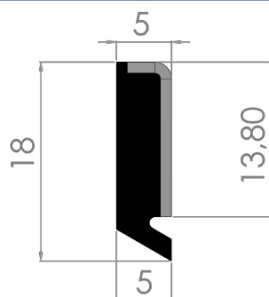

Serie SS

Avstrykare - Serie SSH/SHS

Serie SSH/SHS

Typ SSH-00

Artikelnr: 127410

Längd: 300 mm

Typ SSH-0

Artikelnr	Längd
127420	300 mm
127423	1100 mm

Typ SSH-3

Artikelnr	Längd
127430	300 mm
127431	600 mm
127433	1100 mm

Typ SSH-4

Artikelnr	Längd
127440	300 mm
127443	1100 mm

Typ SHS-0

Artikelnr: 127450

Längd: 300 mm

Typ SHS-3

Artikelnr: 127455

Längd: 300 mm