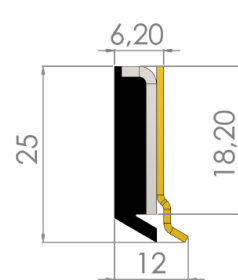

Serie SS

Avstrykare - Serie SSH/SHS

Serie SSH/SHS

Typ SSH-00

Artikelnr: 127410

Längd: 300 mm

Typ SSH-0

Artikelnr	Längd
127420	300 mm
127423	1100 mm

Typ SSH-3

Artikelnr	Längd
127430	300 mm
127431	600 mm
127433	1100 mm

Typ SSH-4

Artikelnr	Längd
127440	300 mm
127443	1100 mm

Typ SHS-0

Artikelnr: 127450

Längd: 300 mm

Typ SHS-3

Artikelnr: 127455

Längd: 300 mm