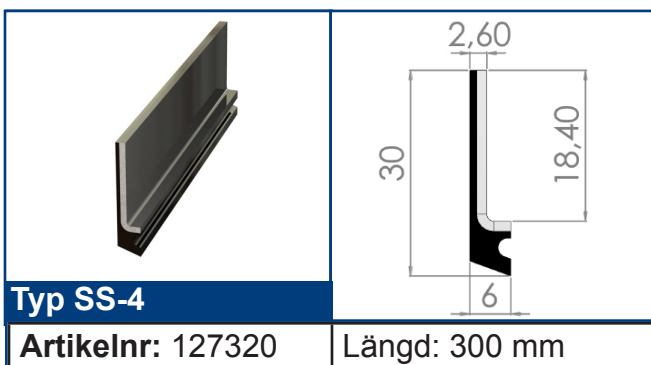

Serie SS

Avstrykare - Serie SSH/SHS

Serie SSH/SHS

Typ SSH-00

Artikelnr: 127410

Längd: 300 mm

Typ SSH-0

Artikelnr	Längd
127420	300 mm
127423	1100 mm

Typ SSH-3

Artikelnr	Längd
127430	300 mm
127431	600 mm
127433	1100 mm

Typ SSH-4

Artikelnr	Längd
127440	300 mm
127443	1100 mm

Typ SHS-0

Artikelnr: 127450

Längd: 300 mm

Typ SHS-3

Artikelnr: 127455

Längd: 300 mm